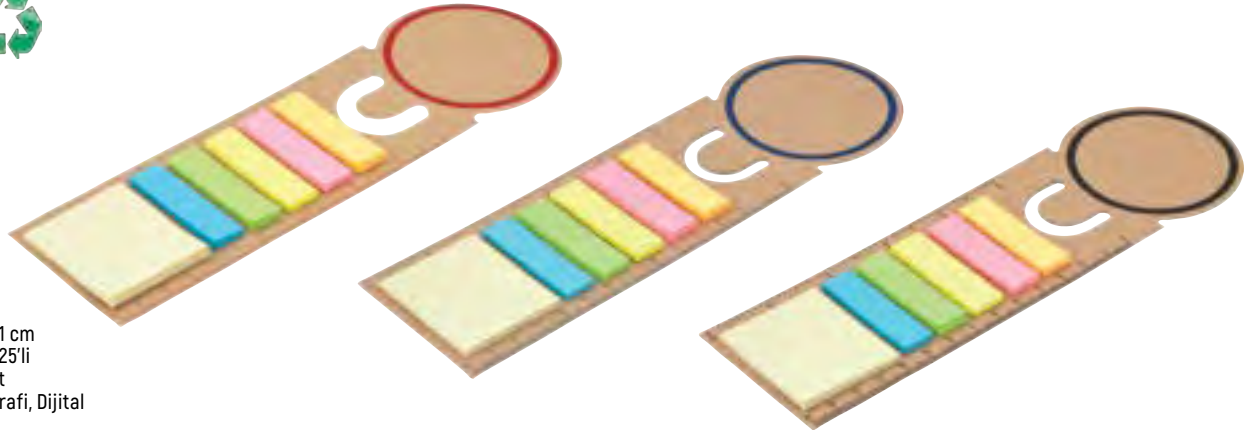

GD-015

Ebat: 5.6 x 21 cm
Kağıt: 70 gr 25'li
Kapak: Kraft
Baskı: Serigrafi, Dijital