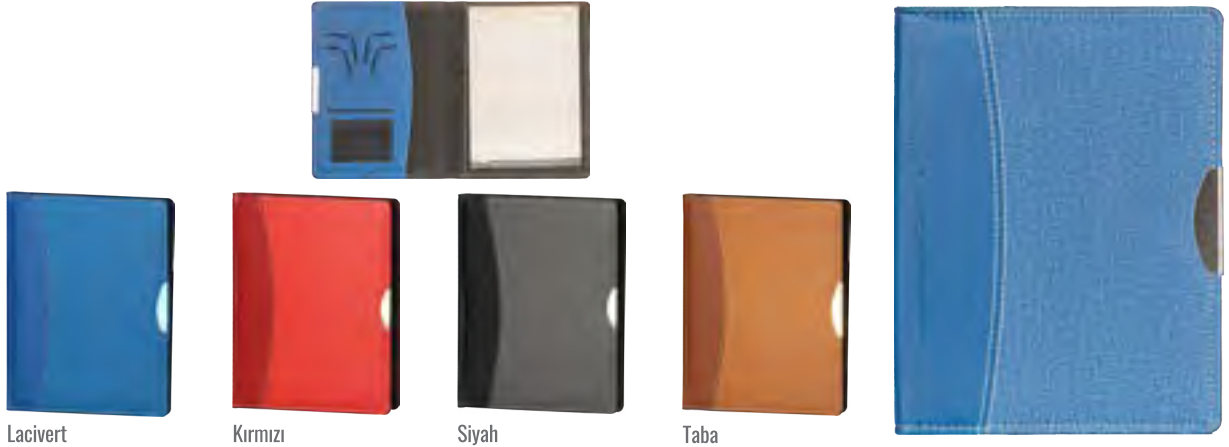

FINAL

Sekreterlik
Ebat: 18x23 cm