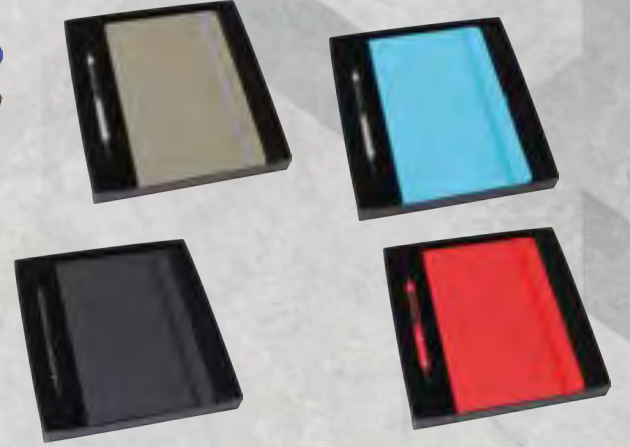

KUTULU SET D-5413

Sarıyer 15x21 Defter
Tükenmez Kalem

KUTULU SET D-5414

Kısıklı 15x21 Defter
Tükenmez Kalem

KUTULU SET D-5415

Yenikapı 13x21 Defter
Tükenmez Kalem

KUTULU SET H5922

Termos
Roller Kalem
10.000 mAh. Powerbank
Çakı
Usb Bellek
Hoparlör