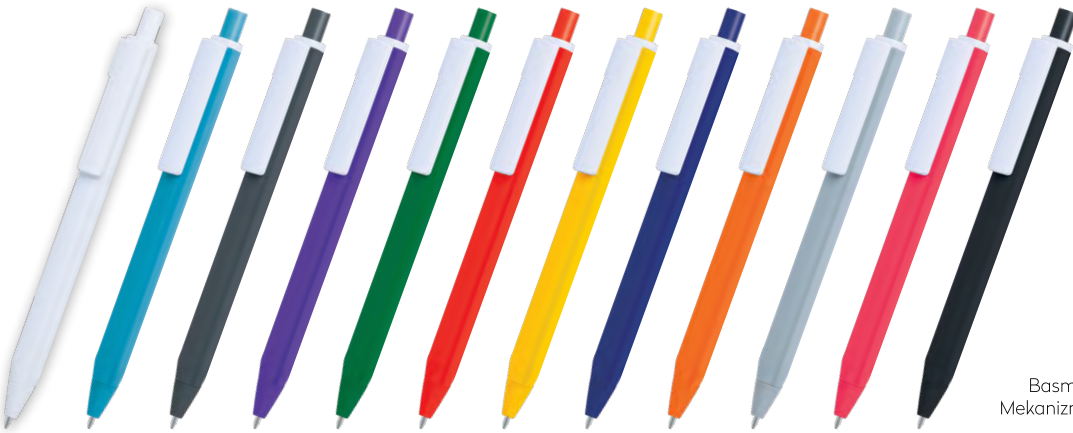

Basmalı
Mekanizmalı Plastik Tükenmez Kalem

H0544-65