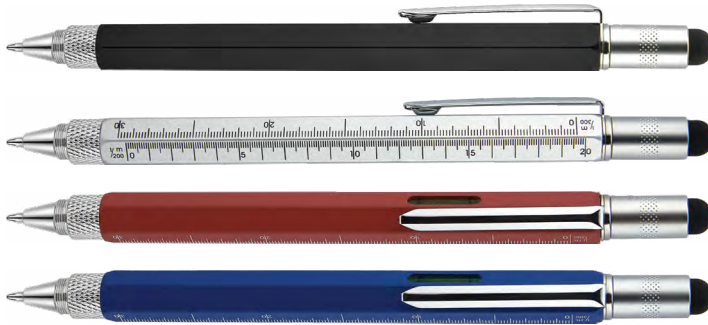

Y652
Çok Fonksiyonlu Metal Tükenmez Kalem

Çevirmeli
Mekanizma

Dokunmatik Ekran
Kalem Ucu

Yıldız & Düz
Tornavida Ucu

Terazi

Kalem