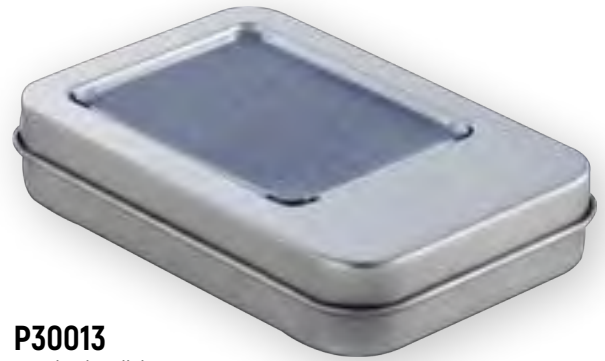

P30013
Metal Usb Bellek
Kutusu