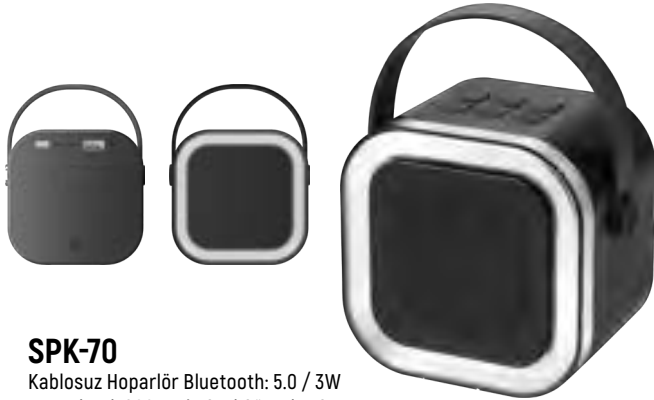

SPK-70

Kablosuz Hoparlör Bluetooth: 5.0 / 3W
Kapasitesi: 800 mAh. Şarj Süresi: 3 Saat