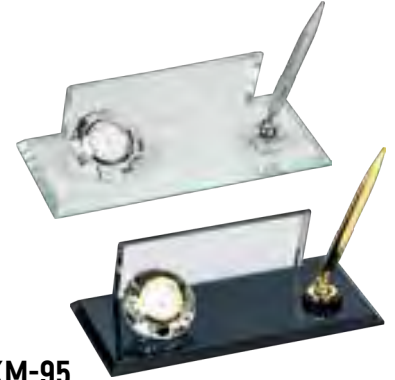

W550-YAKUT

6 Parça
Kalem Seti
Telefon Standı
Notluk
Kalemlik
Küp Notluk
Kartvizitlik

KM-110

Kristal Masa Seti
Ebat: 16 x 30 cm
Baskı Alanı: 6 x 15 cm

KM-85

Kristal Masa Seti
Ebat: 12 x 24 cm
Baskı Alanı: 6 x 15 cm