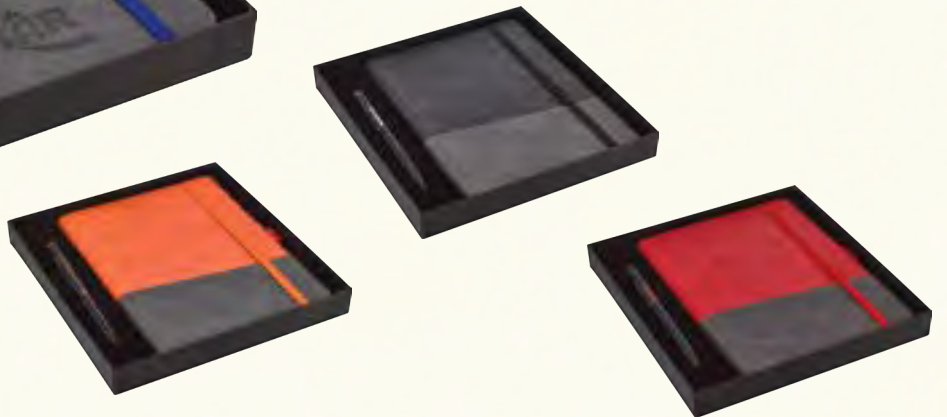

KUTULU SET D-5319

Mecidiyeköy 15x21 Defter
Tükenmez Kalem

KUTULU SET D-5420

Laleli 15x21 Defter
Tükenmez Kalem