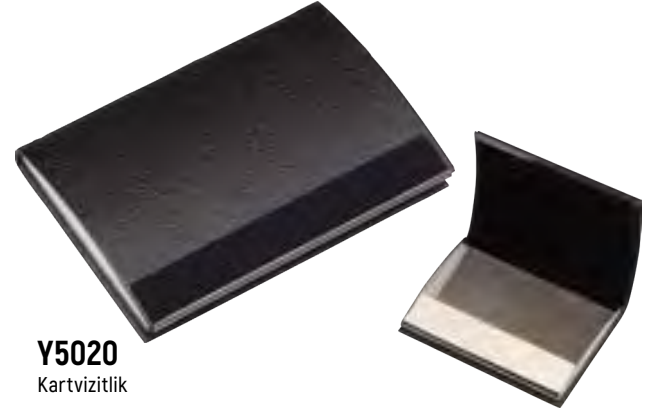

Y5020

Kartvizitlik